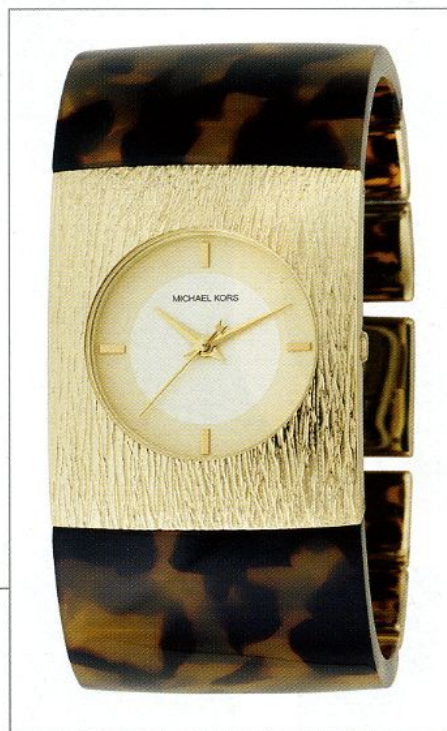

DKNY
Modèle « NY 4301 »
bracelet mat
en maille milanaise.

Mich
Mon
MK
en p
faço
écal

Eden
Bagues
« Deauville »
en or jaune,
rose ou blanc
et diamants.

Sophie Vuldy
Bague
« L'œil du Fauve »
en or rose.